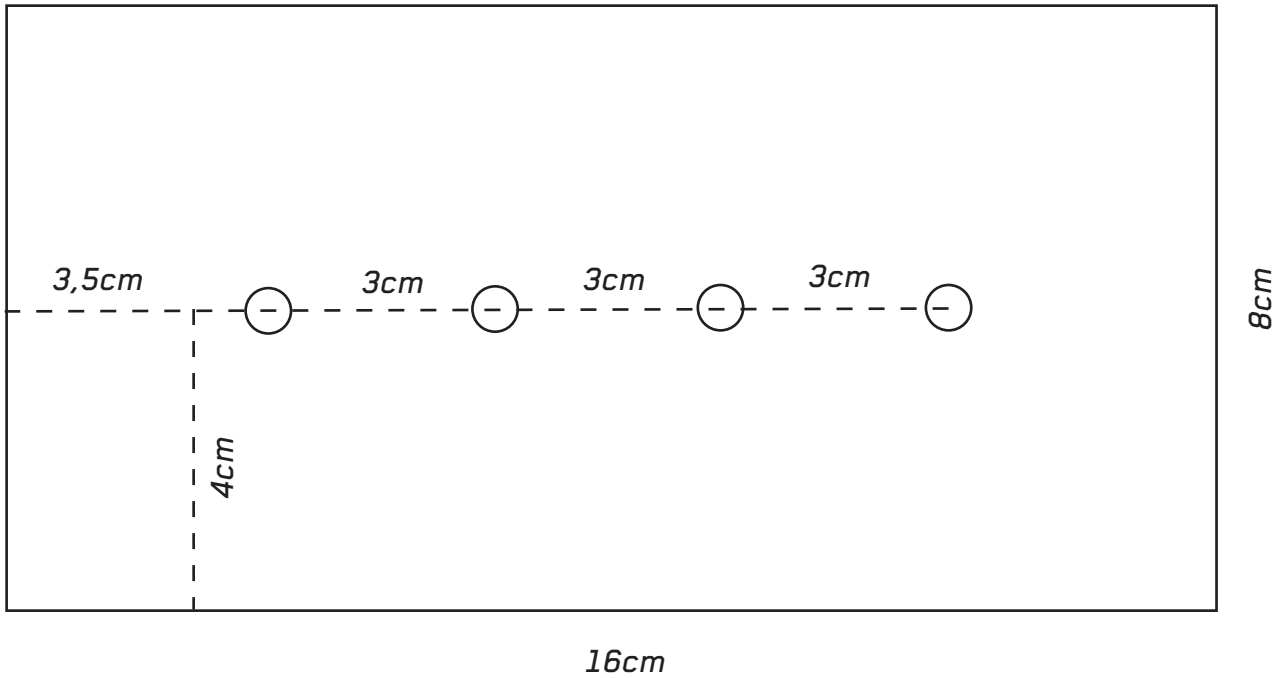

# Шаблон за брод

страна I

страна II

горња страна

брегићи

дно

16cm

8cm

шипкице

1,5cm

10cm

3cm

7cm

осовина

17cm

модели