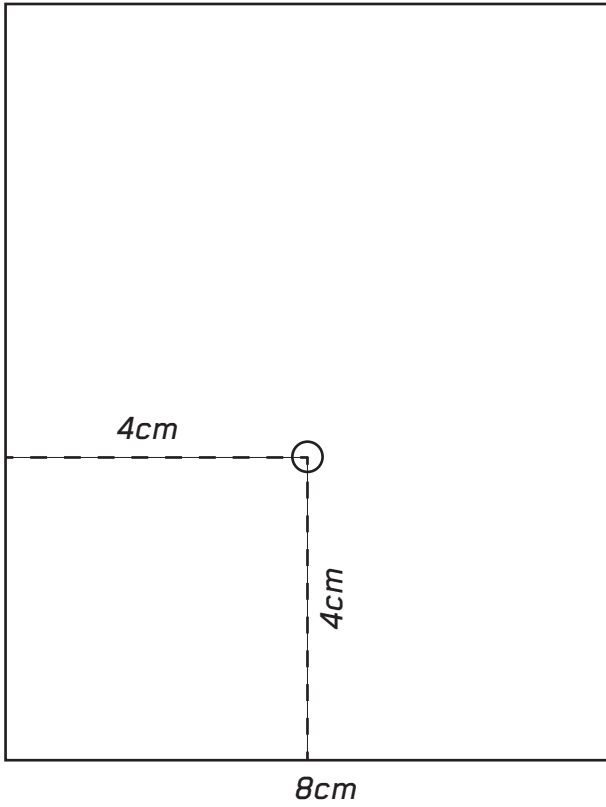

# Шаблон за жабу

страна I

страна II

дно

осовина

шипкица

горња страна

модел

# Шаблон за брод

страна I

страна II

горња страна

брегићи

дно

16cm

8cm

шипкице

1,5cm

10cm

3cm

7cm

осовина

17cm

модели

9cm

3cm

состављено