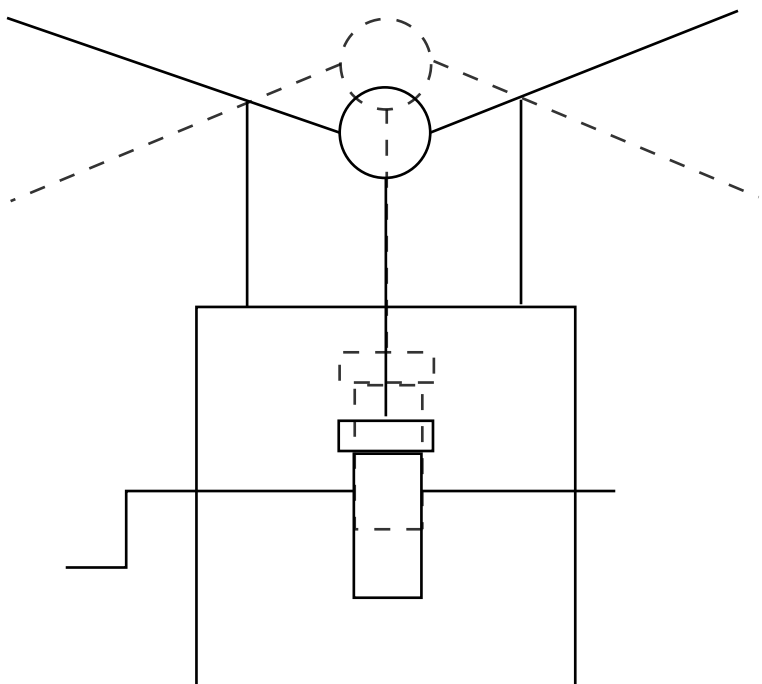

идеје за покретне скулптуре

птица