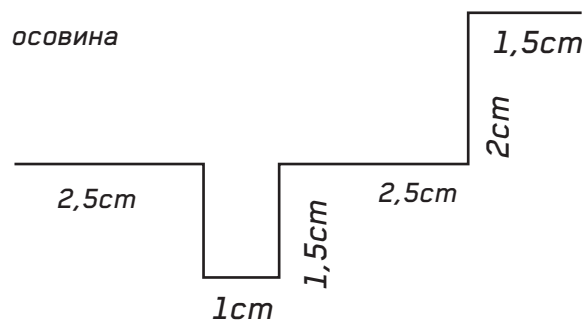

# Шаблон за жабу

страна I

страна II

дно

осовина

шипкица

горња страна

модел

# Шаблон за брод

страна I

страна II

горња страна

брегићи

дно

16cm

8cm

шипкице

1,5cm

10cm

3cm

7cm

осовина

17cm

модели