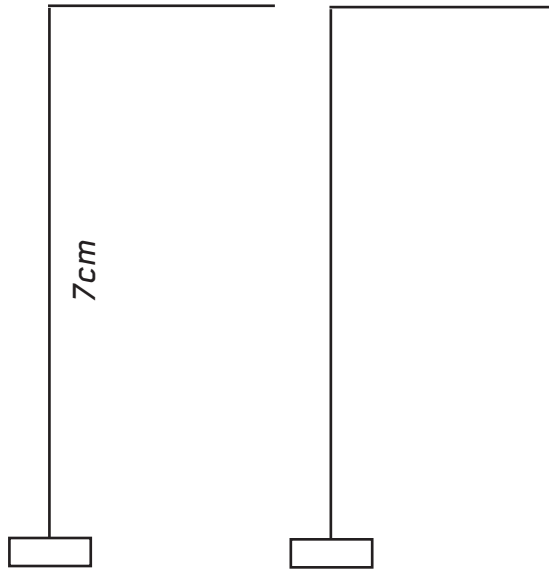

# Шаблон за брод

страна I

страна II

горња страна

брегићи

дно

16cm

8cm

шипкице

1,5cm

10cm

3cm

7cm

осовина

17cm

модели

9cm

3cm

состављено