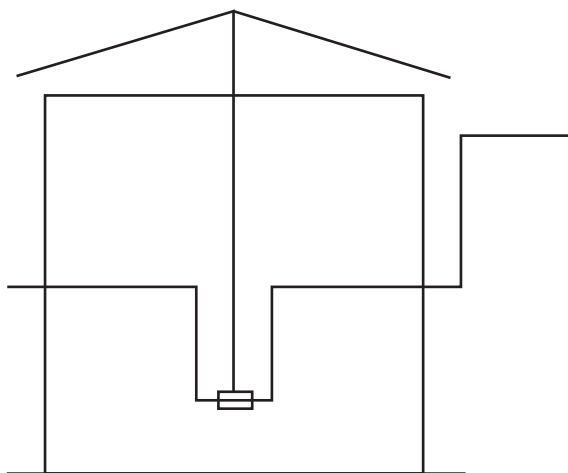

# Шаблон за жабу

страна I

страна II

дно

осовина

шипкица

горња страна

модел

# Шаблон за брод

страна I

страна II

горња страна

брегићи

дно

16cm

8cm